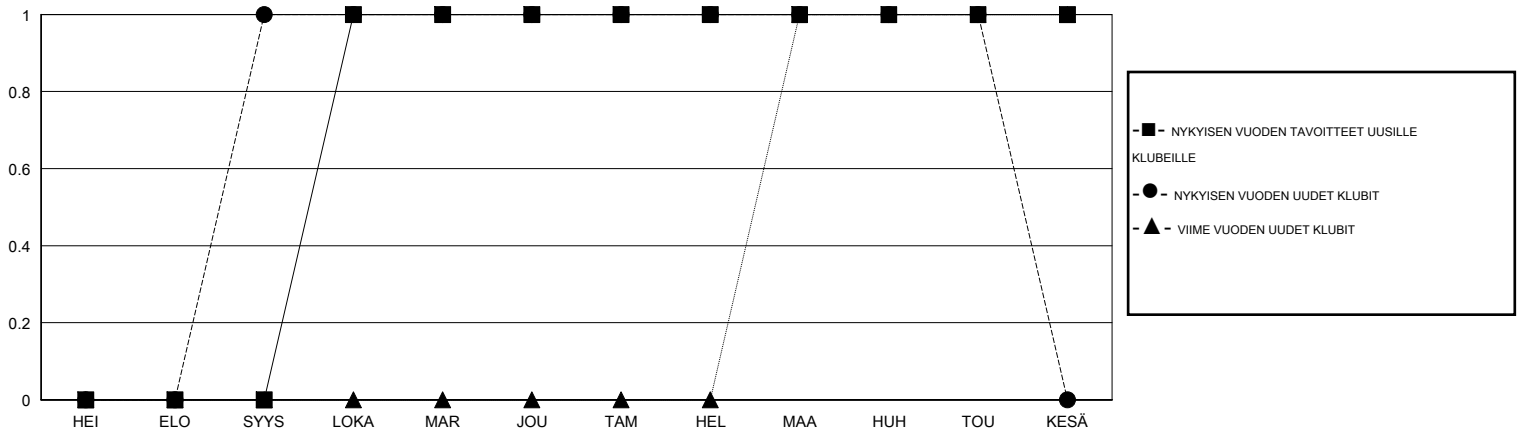

TAVOITTEET JA UUDET KLUBIT, KUMULATIIVINEN

TAVOITTEET JA JÄSENET, KUMULATIIVINEN

LAKKAUTETUT KLUBIT: 0

EROTETUT JÄSENET

|                   |            |
|-------------------|------------|
| KUOLLUT           | 12         |
| KLUBI LAKKAUTETTU | 0          |
| MUUT              | 138        |
| <b>YHTEENSÄ</b>   | <b>150</b> |