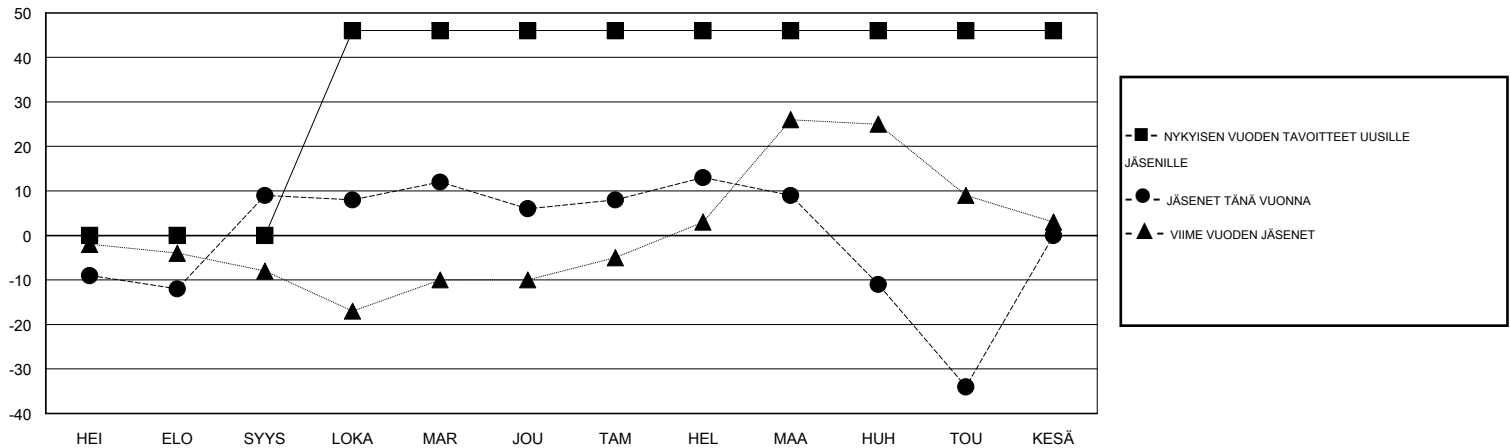

TAVOITTEET JA UUDET KLUBIT, KUMULATIIVINEN

TAVOITTEET JA JÄSENET, KUMULATIIVINEN

LAKKAUTETUT KLUBIT: 0

EROTETUT JÄSENET

|                   |            |
|-------------------|------------|
| KUOLLUT           | 12         |
| KLUBI LAKKAUTETTU | 0          |
| MUUT              | 138        |
| <b>YHTEENSÄ</b>   | <b>150</b> |